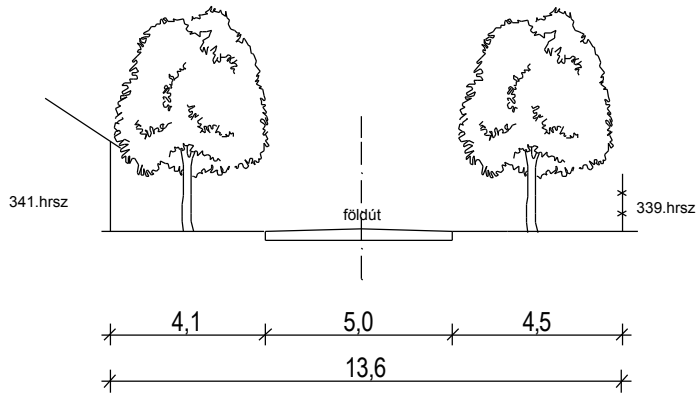

38. 340 hrsz. út