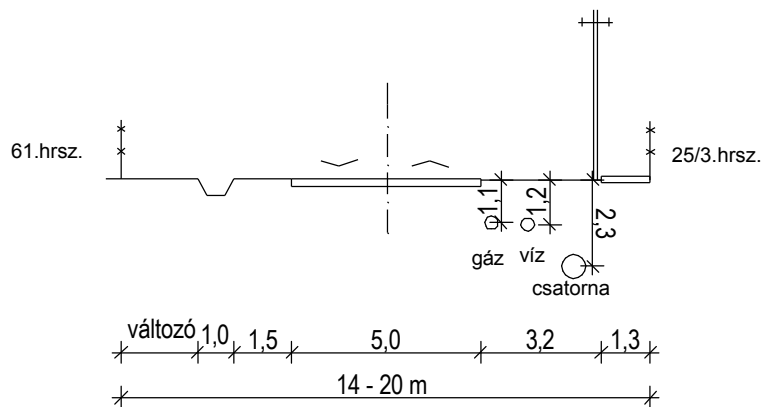

2. Ág utca I.