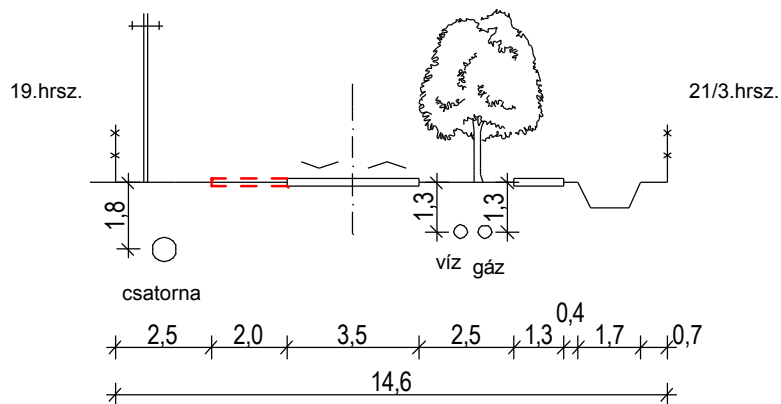

4. 53.hrsz. út

5. 518/47.hrsz. út a tó mellett

3. 21/1.hrsz. utca