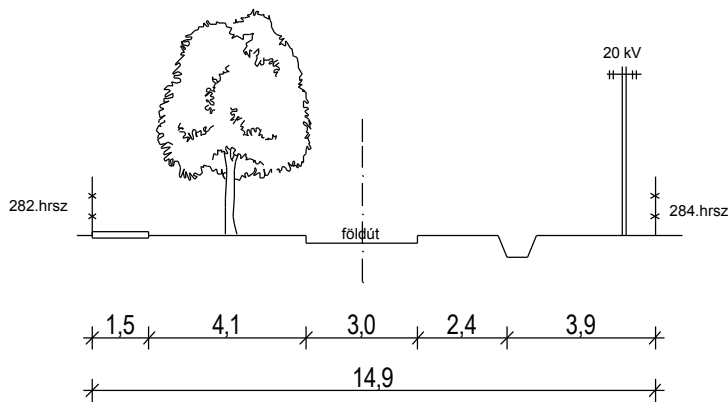

41.283.hrsz