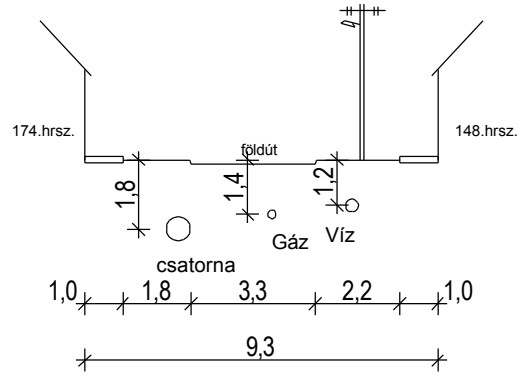

47. Összekötés a Diófa és a 129/1 hrsz. utca között