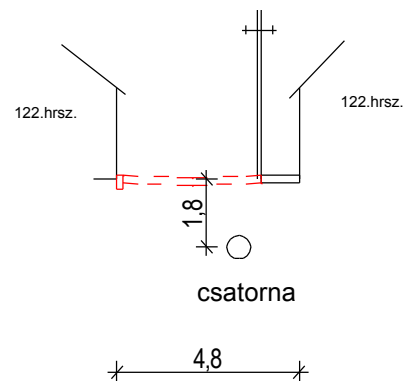

20. 515.hrsz. utca