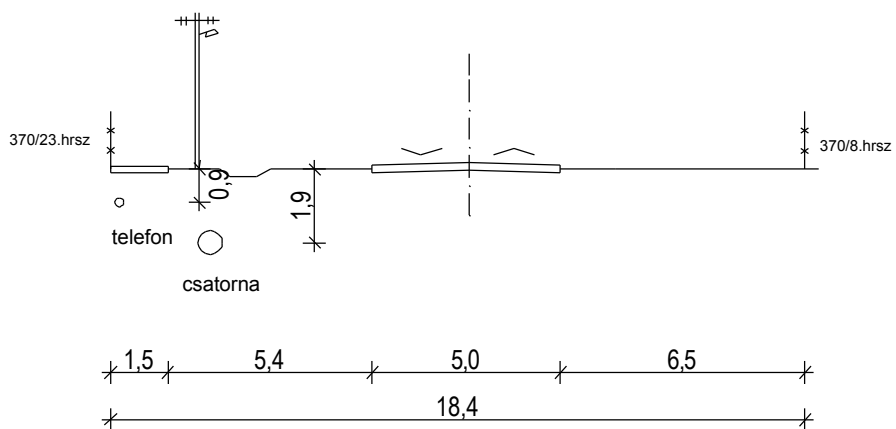

36. 370/7 hrsz. út