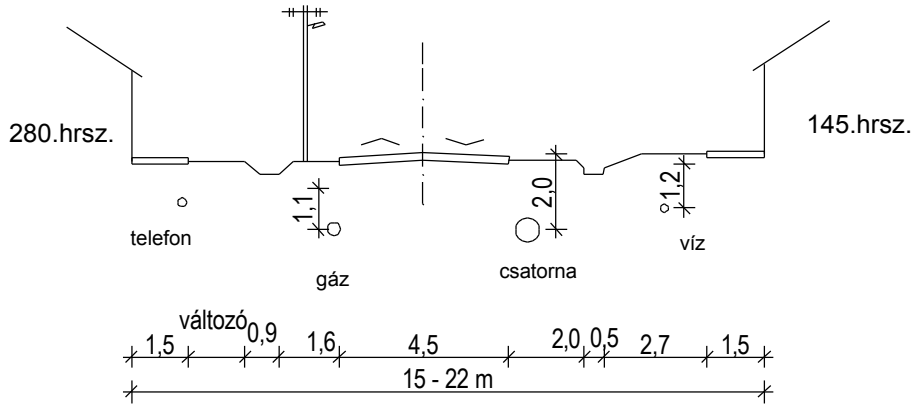

42. Petőfi Sándor utca