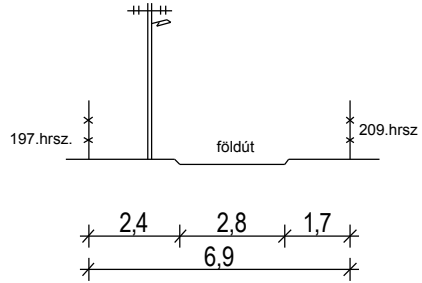

52. 269 hrsz. út nyugati szakasza

merőleges összeköttetés a Dózsa Gy. és a Petőfi S. utca között