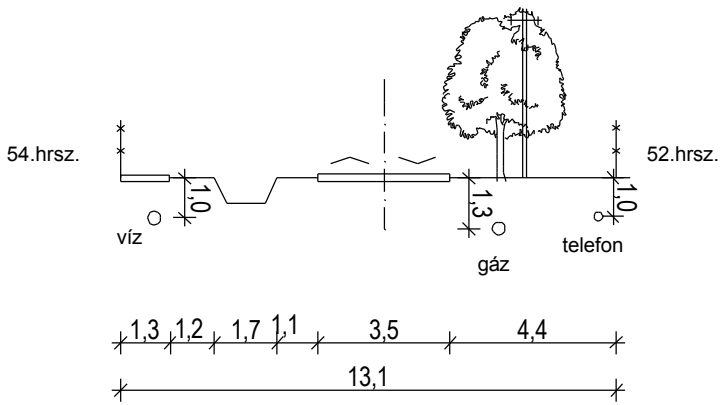

6. 607.hrsz utca

7. Május 1. utca I.