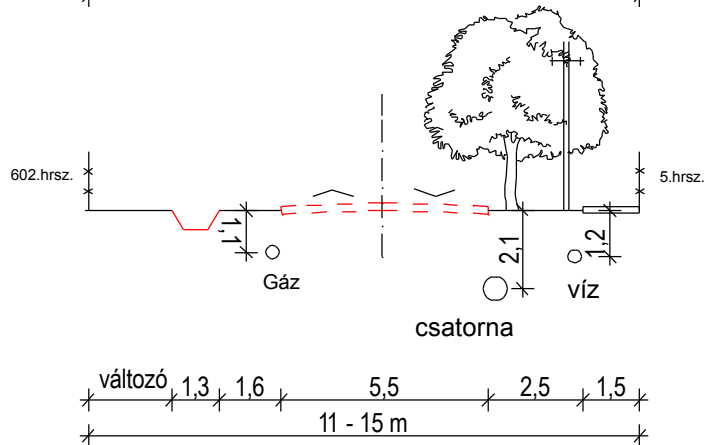

11. Május 1. utca II.