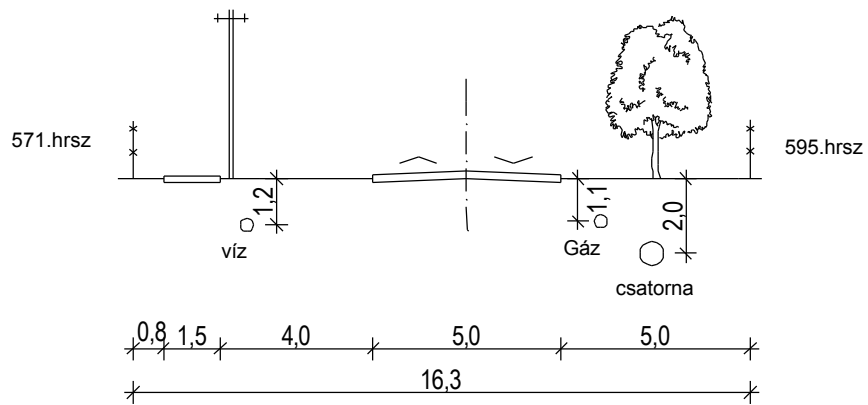

9. Vasút utca