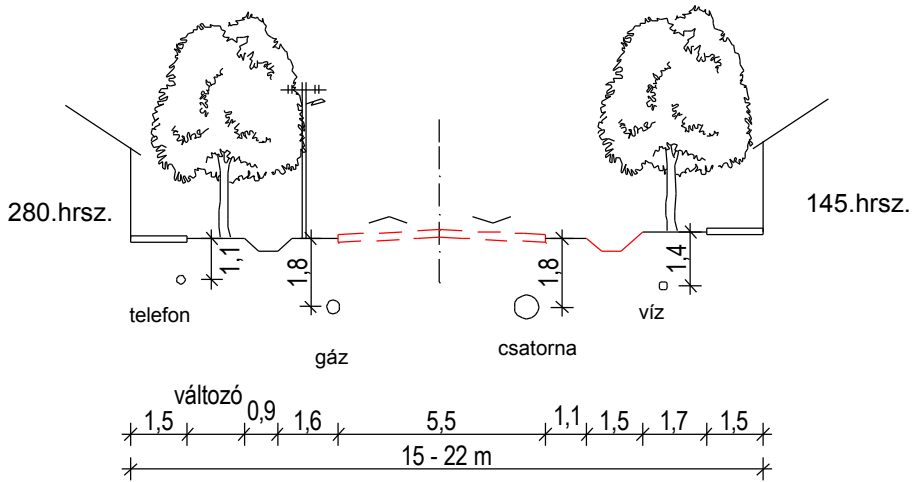

42. Petőfi Sándor utca