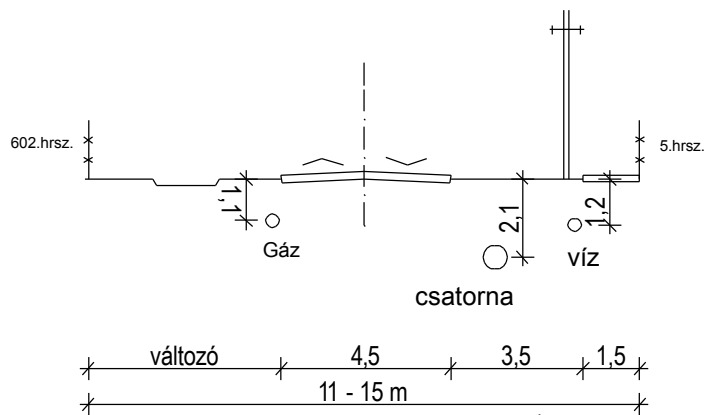

11. Május 1. utca II.