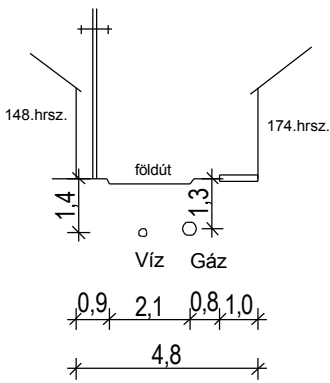

43. 149.hrsz. utca