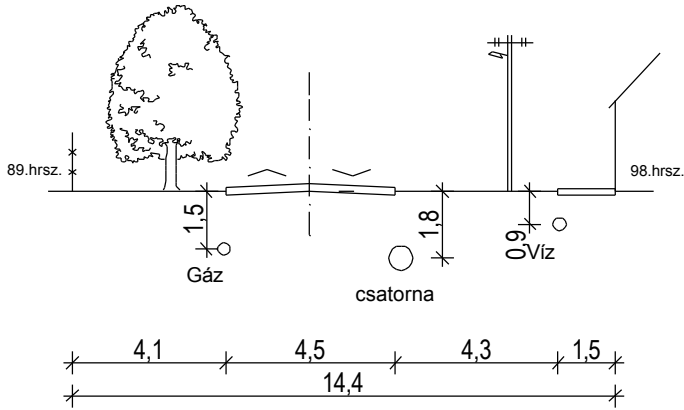

51. Mező utca