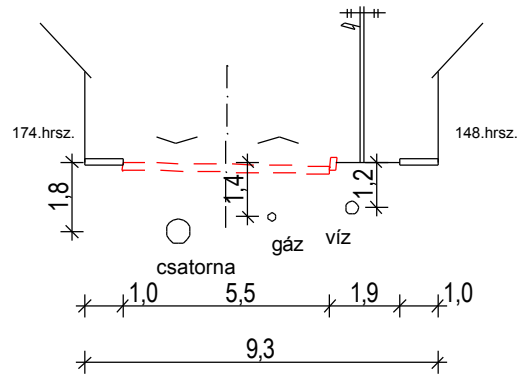

47. Összekötés a Diófa és a 129/1 hrsz. utca között