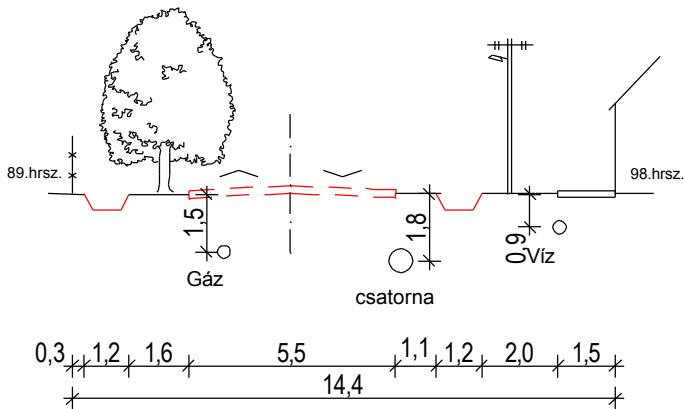

53. EXPO-utca I.
611/6 hrsz.

51. Mező utca