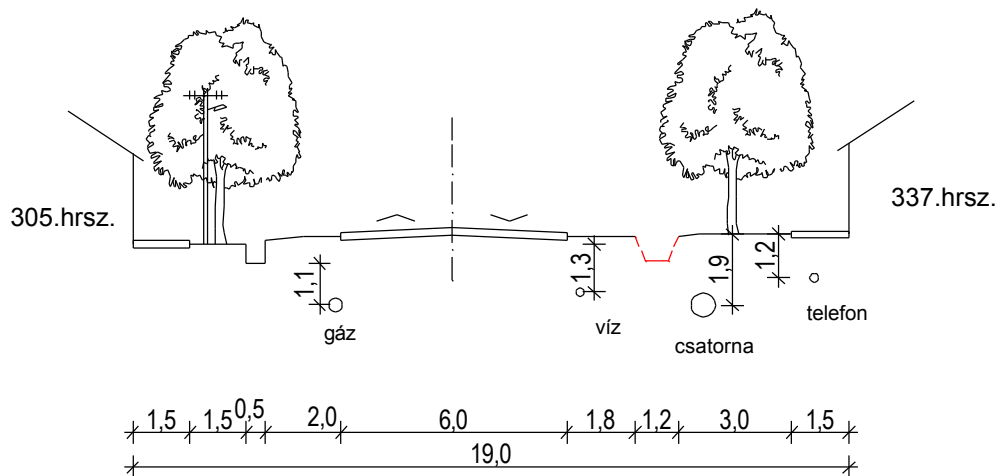

39. Dózsa György utca