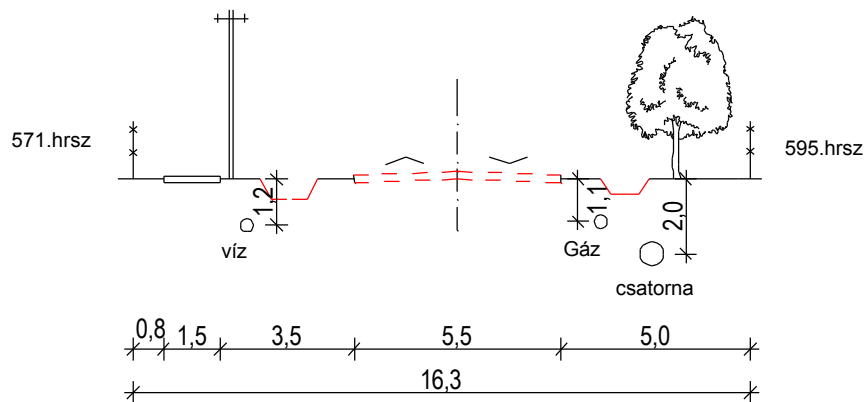

9. Vasút utca