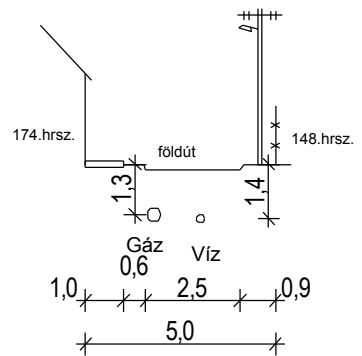

44. Legelő köz