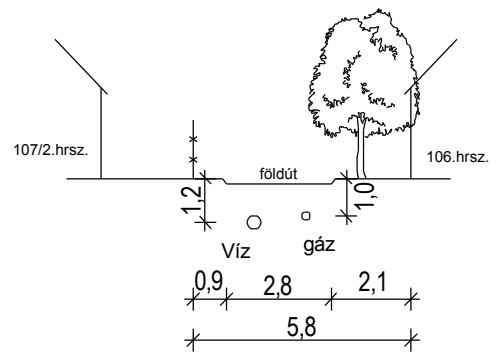

48. 107/1 hrsz. út