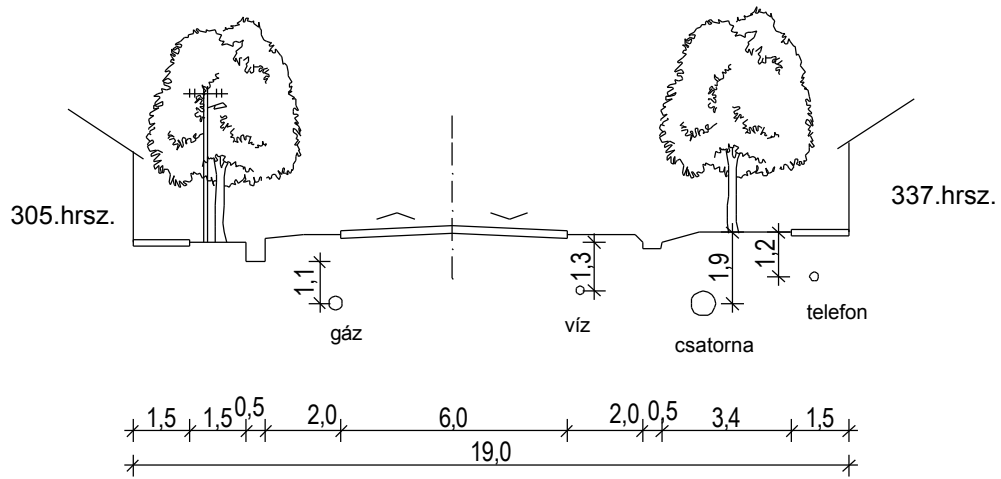

39. Dózsa György utca