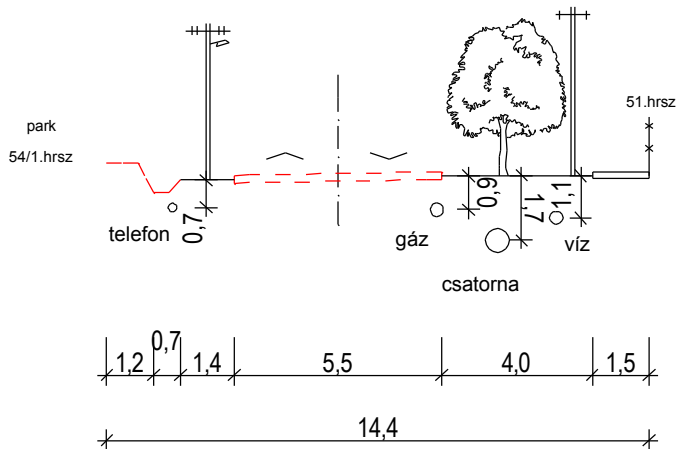

7. Május 1. utca I.