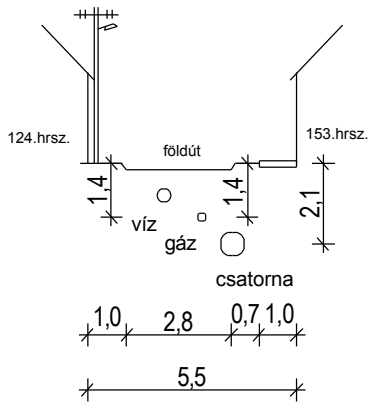

47. Összekötés a Diófa és a 129/1 hrsz. utca között