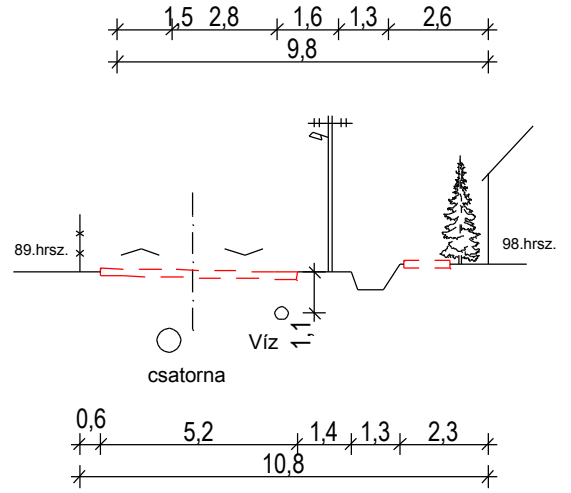

50. 90/3 hrsz. út