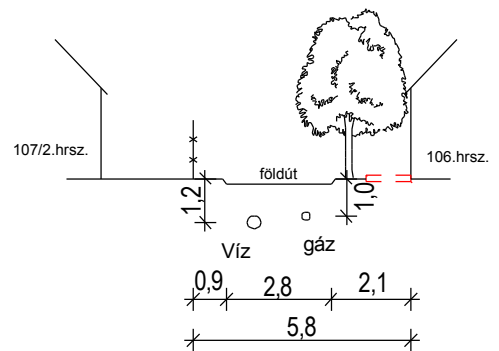

48. 107/1 hrsz. út