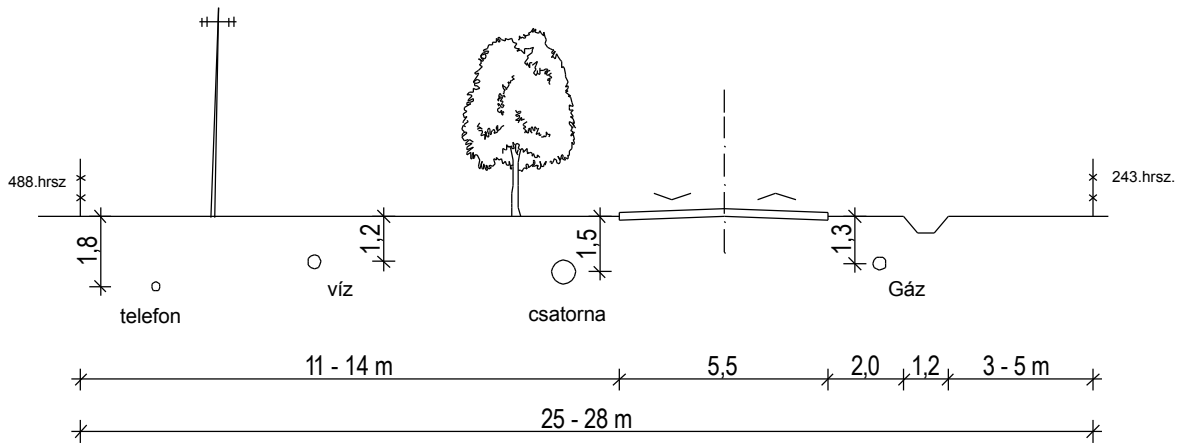

25. József Attila utca II.