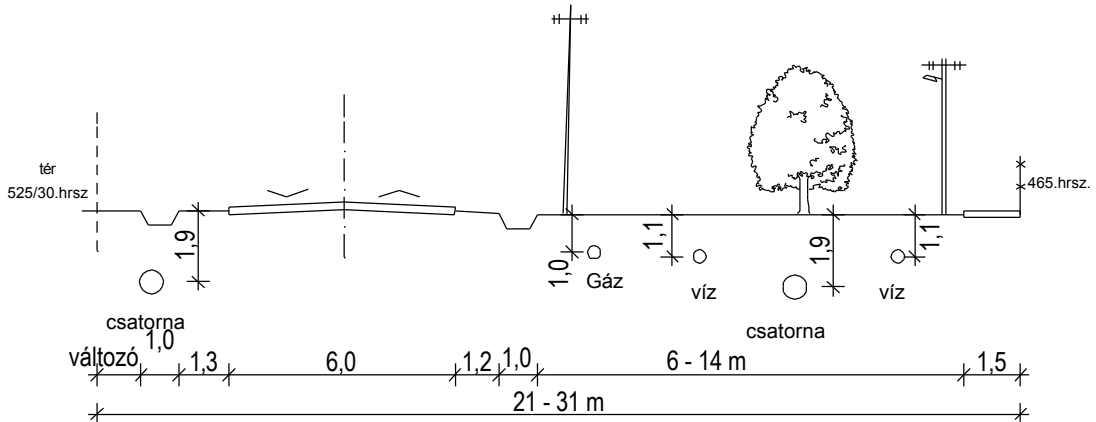

31. József Attila utca IV.