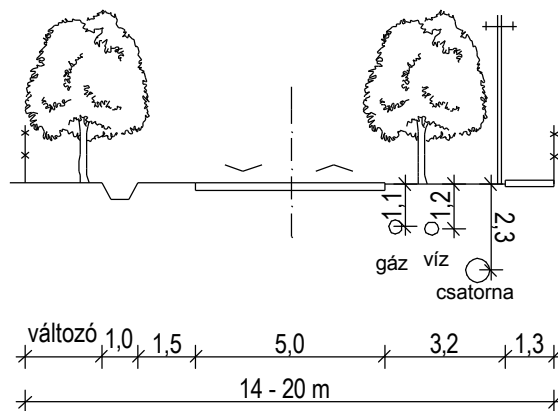

2. Ág utca I.