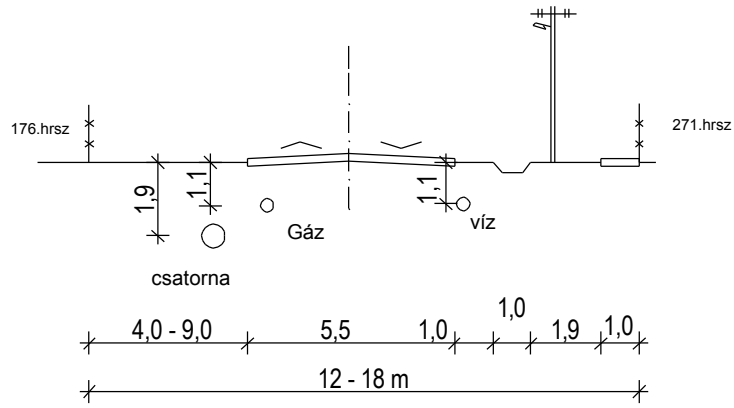

24. Orgona utca