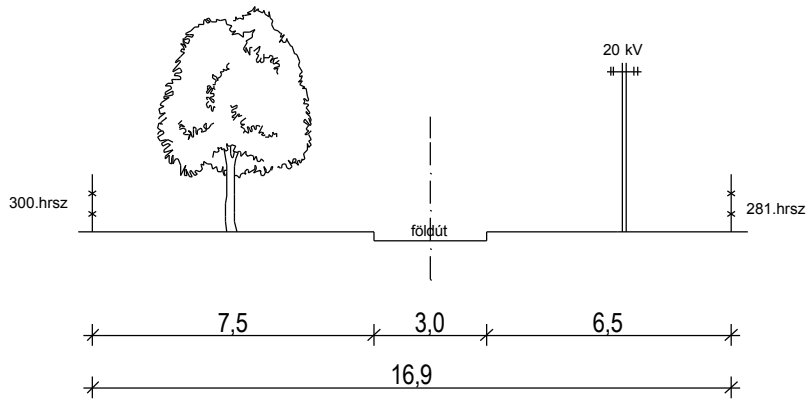

40.Újtelep utca