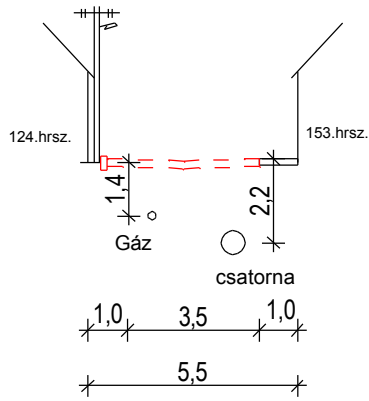

47. Összekötés a Diófa és a 129/1 hrsz. utca között