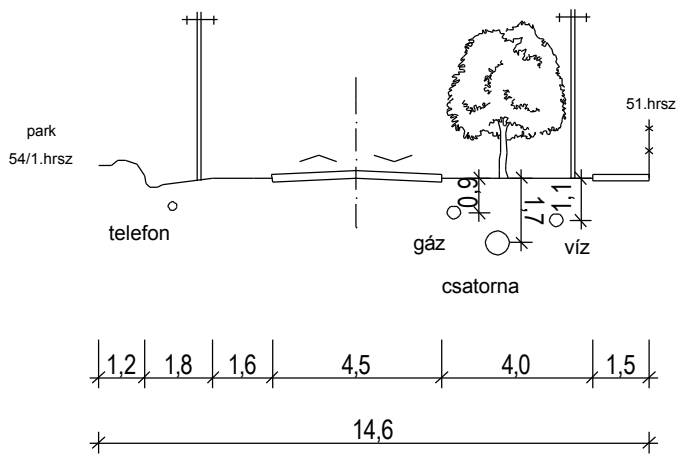

6. 607.hrsz utca