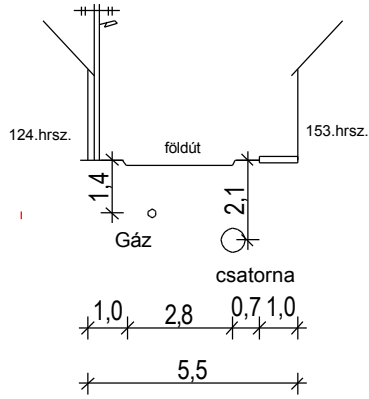

47. Összekötés a Diófa és a 129/1 hrsz. utca között