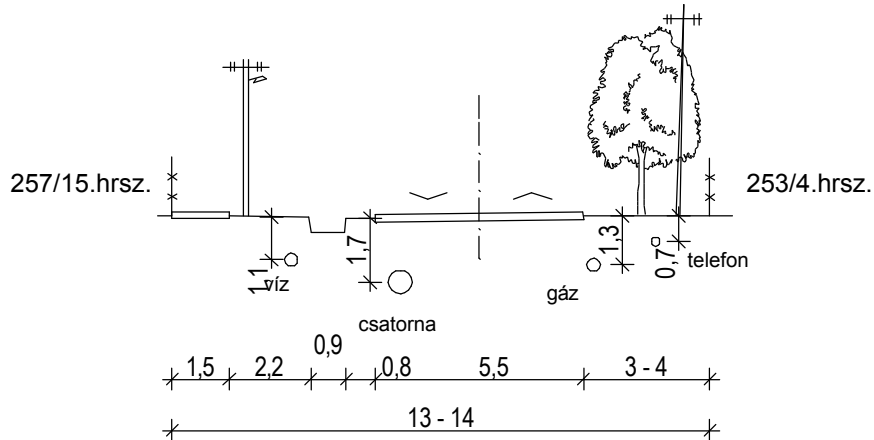

27. Szövetkezet utca