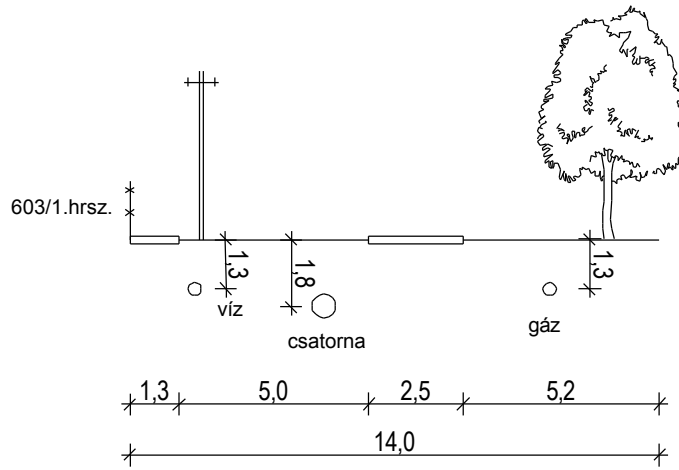

8. 604/1hrsz. utca