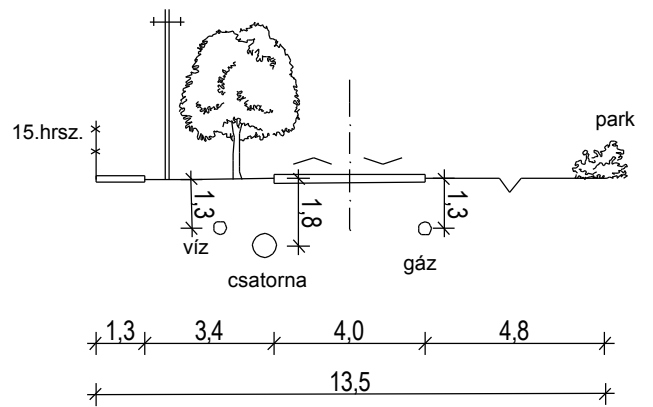

7. Május 1. utca I.