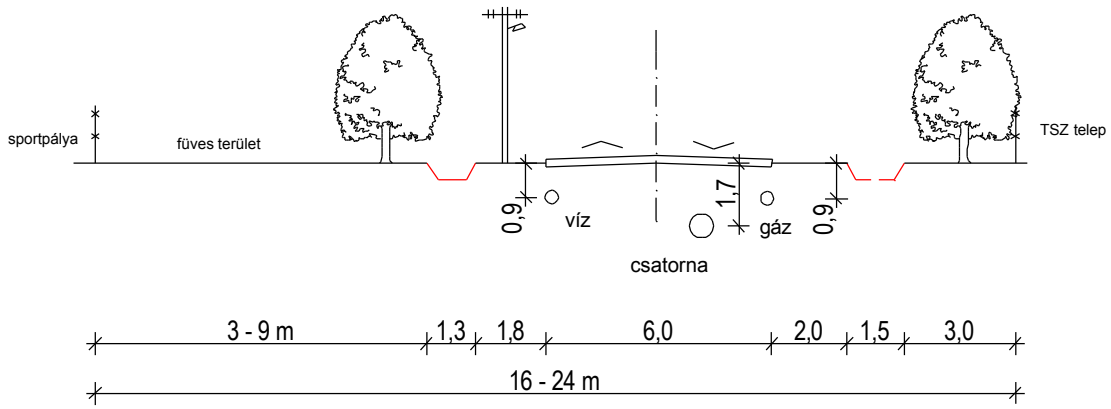

30. József Attila utca III.