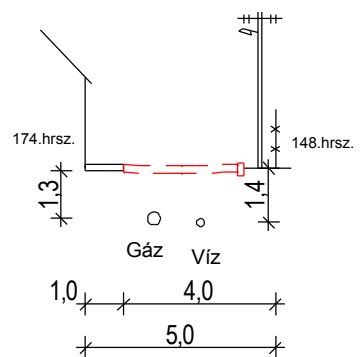

46. Diófa utca

44. Legelő köz