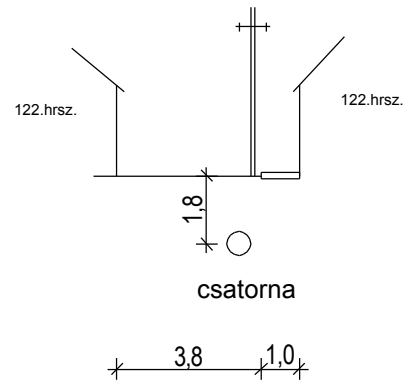

20. 515.hrsz. utca